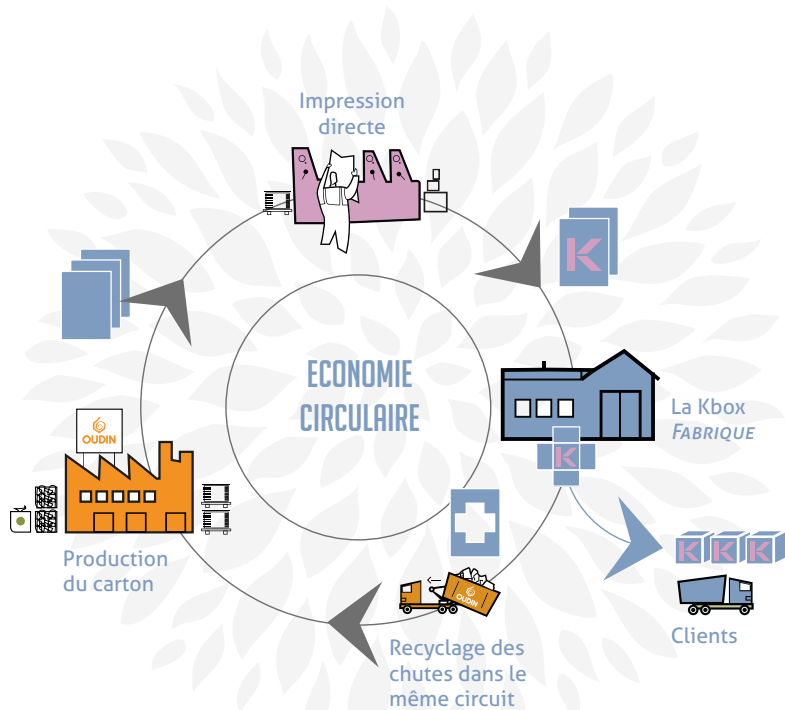

FABRICATION BOÎTE TRADITIONNELLE

Couvercle

Pliage
carton

Collage des angles
par adhésif

Encollage papier
et habillage

➤ AVANTAGES DE LA KBOX

- Pas d'habillage papier : **impact environnemental réduit.**
- **Prix de revient ultra compétitif** : Circuit court de fabrication, transport réduit, économie de matières et outillages...
- Possibilité de **gaufre élevé sur les 5 faces.**
- Pas de rebords papier visibles à l'intérieur de la boîte.
- **Repérage très précis dans les angles** (motifs raccordés).
- Fond et couvercle à **angles droits**, sans biseau visible.
- Dorure et peinture sur tranches possibles.
- Découpe laser et microperforation possibles.

➤ LA KBOX : AU SERVICE DE LA RSE

- Fabrication 100% française.
- Réduction de la consommation de papier et limitation des déchets.
- Approvisionnement en papier et carton issus de forêts gérées durablement (FSC).
- Circuit court de production et transports limités.
- Zéro déchets : Recyclage des chutes dans le même circuit carton.