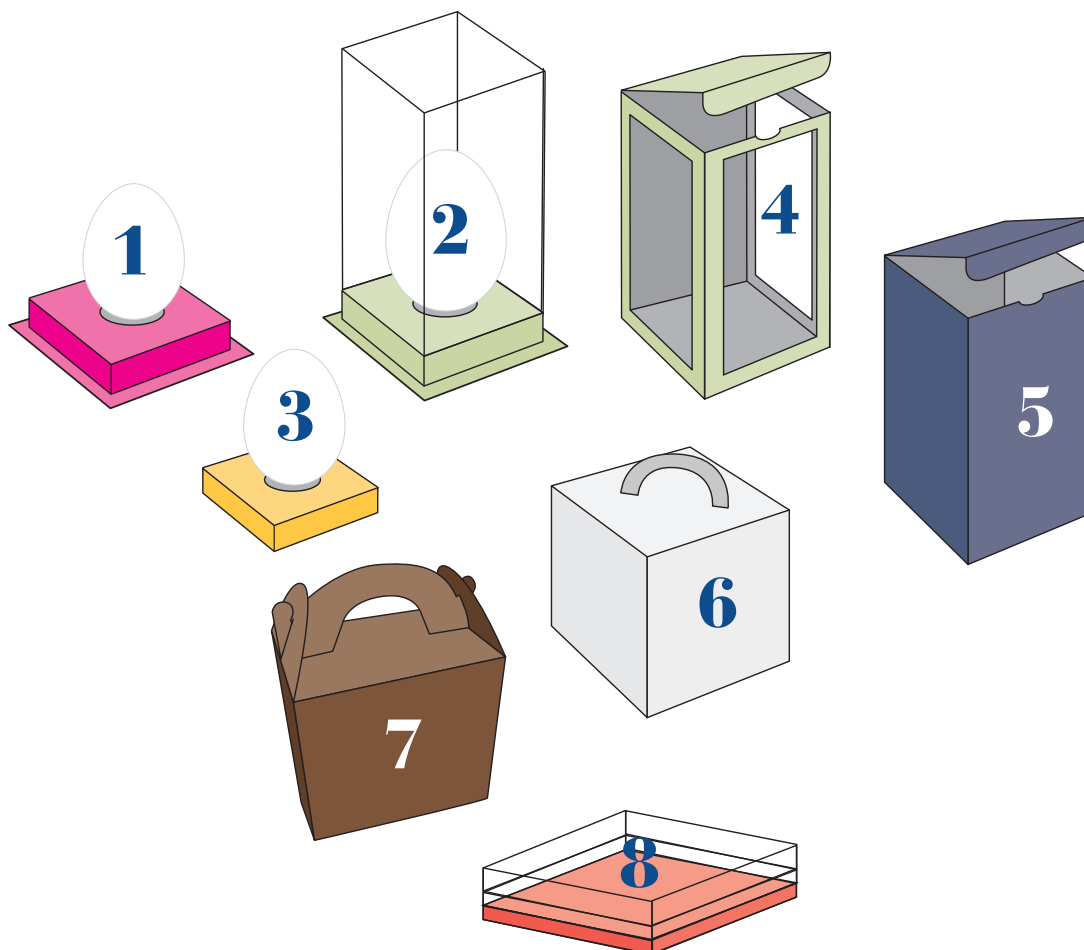

Offre valable jusqu'au 22 Février 2021

DÉLAI DE LIVRAISON 3 SEMAINES MAXIMUM, À RÉCEPTION DE COMMANDE.

Nous pouvons personnaliser votre packaging dans notre atelier des Yvelines
(marquage à chaud, sérigraphie), sur devis.

Autres matières et papiers disponibles, nous consulter!