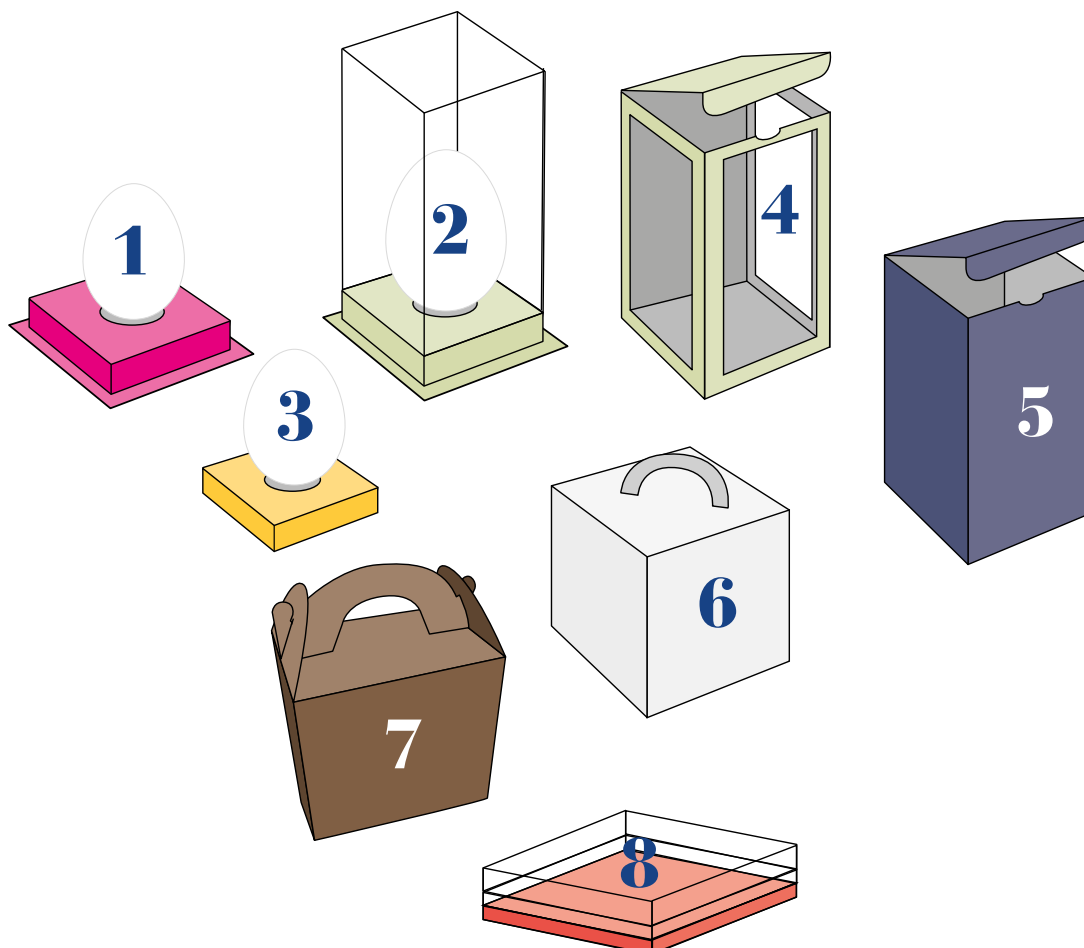

Offre valable jusqu'au 22 Février 2022

DÉLAI DE LIVRAISON 3 SEMAINES MAXIMUM, À RÉCEPTION DE COMMANDE.

Nous pouvons personnaliser votre packaging dans notre atelier des Yvelines
(marquage à chaud, sérigraphie), sur devis.

Autres matières et papiers disponibles, nous consulter!